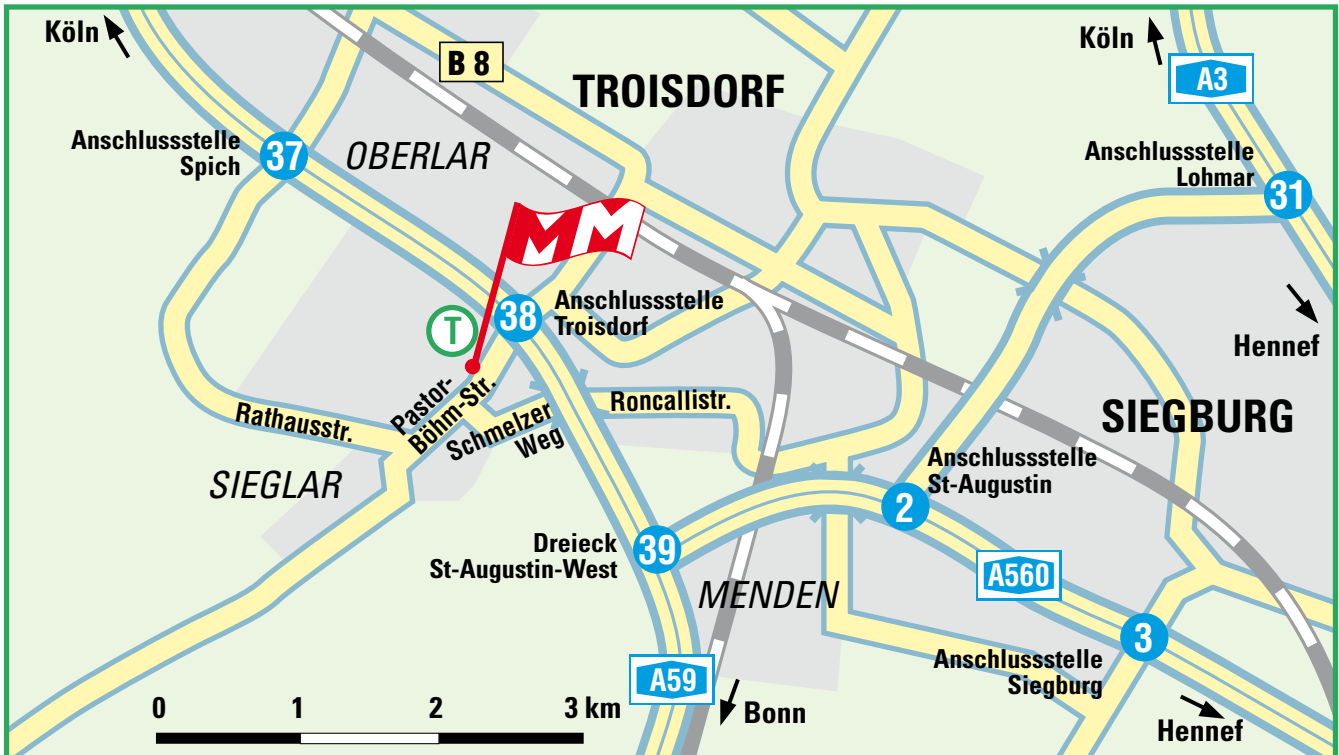

Geschäftszeiten:
Verkauf: Mo-Fr 8.00-17.30 Uhr
Sa 9.00-12.30 Uhr
Service: Mo-Fr 7.30-17.30 Uhr
Sa 9.00-12.30 Uhr

Der Weg zu uns:

1. Aus Richtung Bonn von der A59 kommend:

Verlassen Sie die A59 an der Anschlussstelle (38) Troisdorf. An der Ausfahrt fahren Sie rechts auf den Willy-Brandt-Ring (L332) Richtung Troisdorf-Sieglar. Ordnen Sie sich links ein und biegen nach ca. 250 m an der großen Kreuzung (Tankstelle) links ab in die Larstraße. Folgen Sie dem Straßenverlauf ca. 750 m – sie mündet automatisch in die Pastor-Böhm-Straße. In der lang gezogenen Rechtskurve sehen Sie die Einfahrt zu Müller Maschinen auf der rechten Seite.

2. Aus Richtung Köln von der A59 kommend:

Verlassen Sie die A59 an der Anschlussstelle (38) Troisdorf und fahren Sie geradeaus über die große Kreuzung (Tankstelle) auf die Larstraße (L332) Richtung Troisdorf-Sieglar. Folgen Sie dem Straßenverlauf ca. 750 m – sie mündet automatisch in die Pastor-Böhm-Straße. In der lang gezogenen Rechtskurve sehen Sie die Einfahrt zu Müller Maschinen auf der rechten Seite

3. Aus Richtung Frankfurt nach Köln von der A3 kommend:

Wechseln Sie am Autobahnkreuz Bonn/Siegburg von der A3 auf die A560 in Richtung Flughafen Köln-Bonn. Nach 7,5 km am Autobahndreieck Sankt Augustin-West von der A560 auf die A59 wechseln. Ab da weiter wie unter 1.